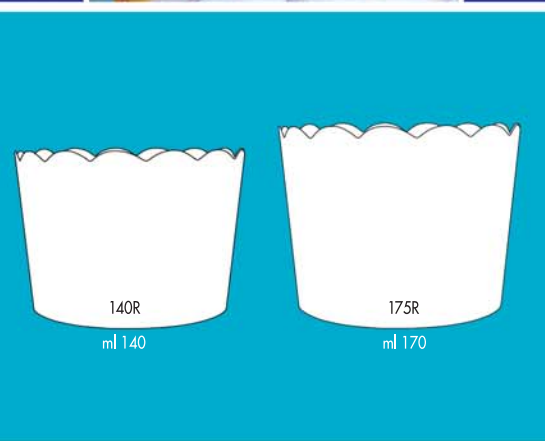

I NOSTRI GENERICI  
OUR GENERIC PRINTED

**Y** YOGURT

**Z** FONDI COLORATI

**CONDIZIONI D'USO - TERMS OF USE - NUTZUNGSBEDINGUNGEN**

**Coppe merlate**

Idonee al contatto con prodotti alimentari congelati, refrigerati, a temperatura ambiente e caldi (fino a 70°C per 1h). Non idonei all'impiego in forno tradizionale gas/elettrico.

Geeignet für die Verwendung tiefgefrorener, gekühlter, bei Zimmertemperatur und heißer Lebensmittel (bis zu 70° Grad für bis zu eine Stunde). Produkt ist nicht backofengeeignet.

INDUSTRIA CARTOTECNICA  
PER IMBALLAGGI IN CARTA  
POLITENATA PER BEVANDE  
CALDE, FREDEE E DA GELATO

### Coppe Merlate - Crenellated Paper Cups

Tipo Type Typ					Dimensione cartone Packing size Kartongröße	m3/cartone cbm/packing m3/karton		Peso lordo Gross weight Bruttogewicht	N° buste x pezzi N° case x pcs N° verpackungen x stücke	N° pezzi/cartone Pcs/packing Stücke/karton	Disegni * Design * Dessin *	Q.tà min. x personalizzazione Minimum quantity to print Min. q.ät mit kundendruck
	ml	mm	H mm	dl mm	mm	m <sup>3</sup>		Kg				
<b>140R</b>	140	73	54	63	590x390x586	0,13	16	11	8x250	2.000	Z-Y	10.000
<b>175R</b>	170	74	62	63	590x390x586	0,13	16	12	8x250	2.000	Z-Y	10.000